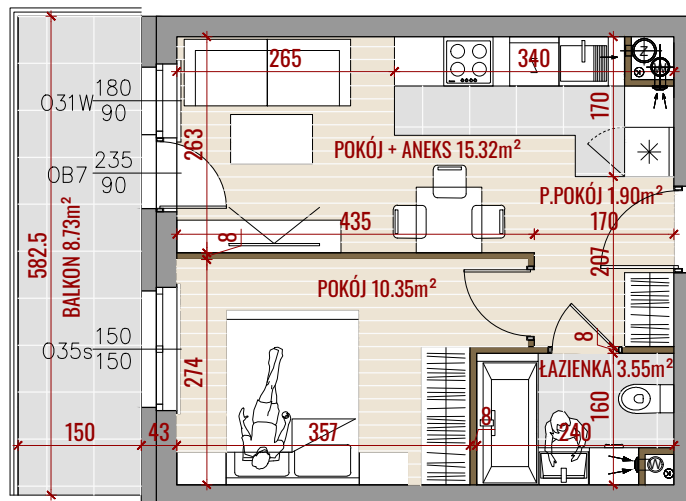

ZALESIE

CICHY ZAKĄTEK MIASTA

NR MIESZKANIA:	M58
POWIERZCHNIA:	31,12m ²
KONDYGNACJA:	I PIĘTRO
LICZBA POKOI:	2P+K
ORIENTACJA:	PD-WSCH

← 58

- ŚCIANY DZIAŁOWE
- ŚCIANY KONSTRUKCYJNE

- POWIERZCHNIE LICZONE ZGODNIE Z NORMĄ ISO-PN-9836:2015
- WYMIARY POMIESZCZEŃ NIE UWZGLĘDNIAJĄ GRUBOŚCI TYNKÓW