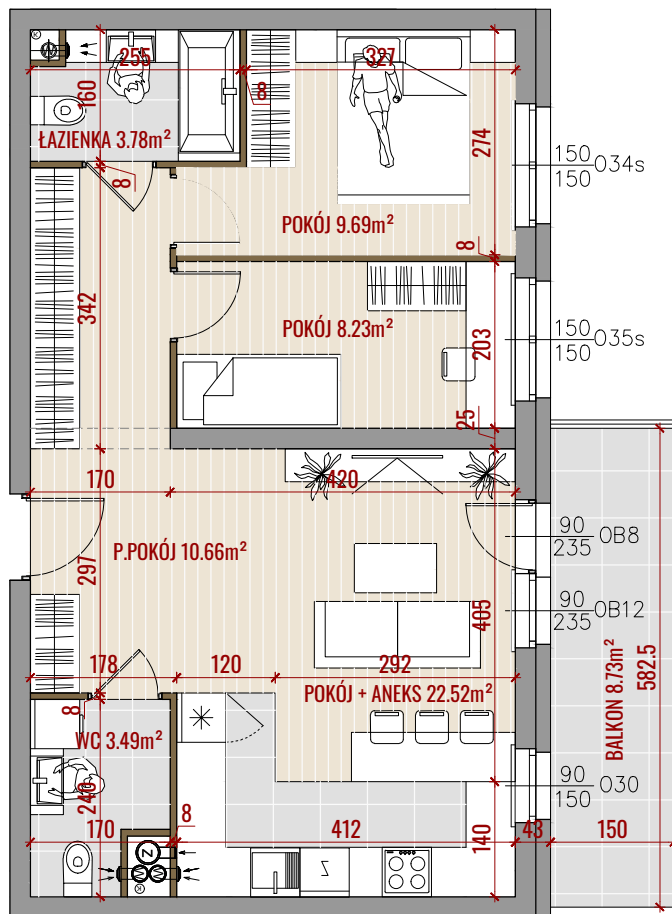

# ZALESIE

CICHY ZAKĄTEK MIASTA

|                |                     |
|----------------|---------------------|
| NR MIESZKANIA: | M61                 |
| POWIERZCHNIA:  | 58,37m <sup>2</sup> |
| KONDYGNACJA:   | II PIĘTRO           |
| LICZBA POKOI:  | 3P+K                |
| ORIENTACJA:    | PN-ZACH             |

61 ➔

- ŚCIANY DZIAŁOWE
- ŚCIANY KONSTRUKCYJNE

- POWIERZCHNIE LICZONE ZGODNIE Z NORMĄ ISO-PN-9836:2015  
- WYMIARY POMIESZCZEŃ NIE UWZGLĘDNIAJĄ GRUBOŚCI TYNKÓW

Biurow Sprzedaży Białystok  
Białystok, ul. Piękna 3  
tel.: 85 747 30 30  
e-mail: bialystok@yp.com.pl