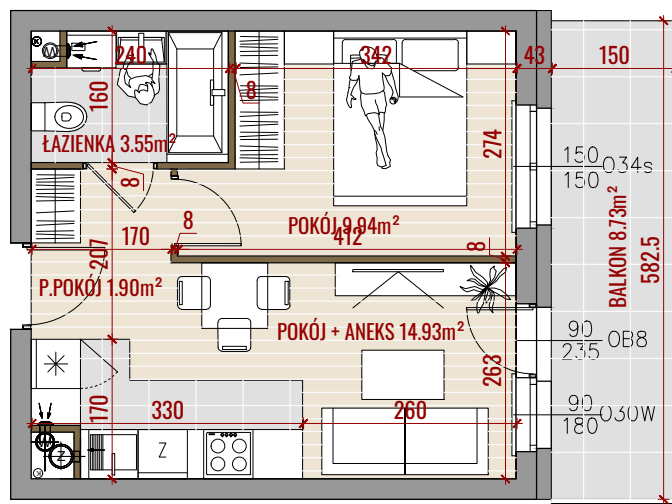

ZALESIE

CICHY ZAKĄTEK MIASTA

NR MIESZKANIA:	M62
POWIERZCHNIA:	30,32m ²
KONDYGNACJA:	II PIĘTRO
LICZBA POKOI:	2P+K
ORIENTACJA:	PN-ZACH

62 ➔

- ŚCIANY DZIAŁOWE
- ŚCIANY KONSTRUKCYJNE

- POWIERZCHNIE LICZONE ZGODNIE Z NORMĄ ISO-PN-9836:2015
- WYMIARY POMIESZCZEŃ NIE UWZGLĘDNIAJĄ GRUBOŚCI TYNKÓW