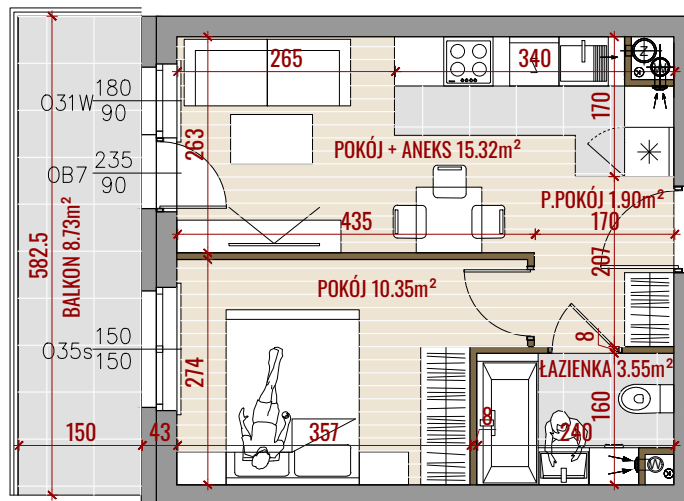

# ZALESIE

CICHY ZAKĄTEK MIASTA

NR MIESZKANIA:	M65
POWIERZCHNIA:	31,12m <sup>2</sup>
KONDYGNACJA:	II PIĘTRO
LICZBA POKOI:	2P+K
ORIENTACJA:	PD-WSCH

- ŚCIANY DZIAŁOWE
- ŚCIANY KONSTRUKCYJNE

- POWIERZCHNIE LICZONE ZGODNIE Z NORMĄ ISO-PN-9836:2015  
- WYMIARY POMIESZCZEŃ NIE UWZGLĘDNIAJĄ GRUBOŚCI TYNKÓW