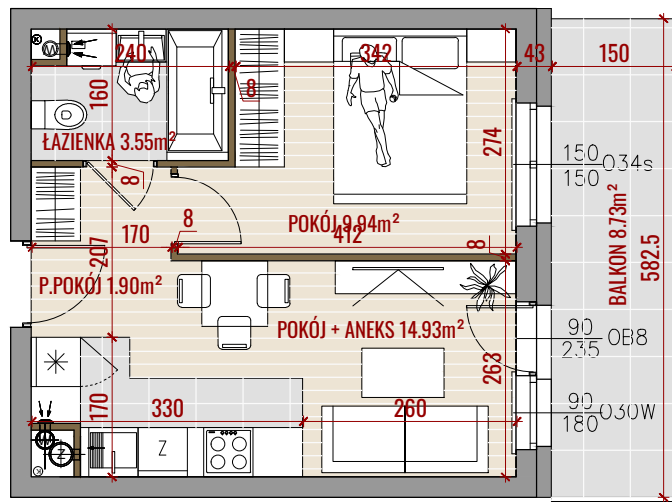

ZALESIE

CICHY ZAKĄTEK MIASTA

NR MIESZKANIA:	M67
POWIERZCHNIA:	30,32m ²
KONDYGNACJA:	III PIĘTRO
LICZBA POKOI:	2P+K
ORIENTACJA:	PN-ZACH

67 ➔

- ŚCIANY DZIAŁOWE
- ŚCIANY KONSTRUKCYJNE

- POWIERZCHNIE LICZONE ZGODNIE Z NORMĄ ISO-PN-9836:2015
- WYMIARY POMIESZCZEŃ NIE UWZGLĘDNIAJĄ GRUBOŚCI TYNKÓW