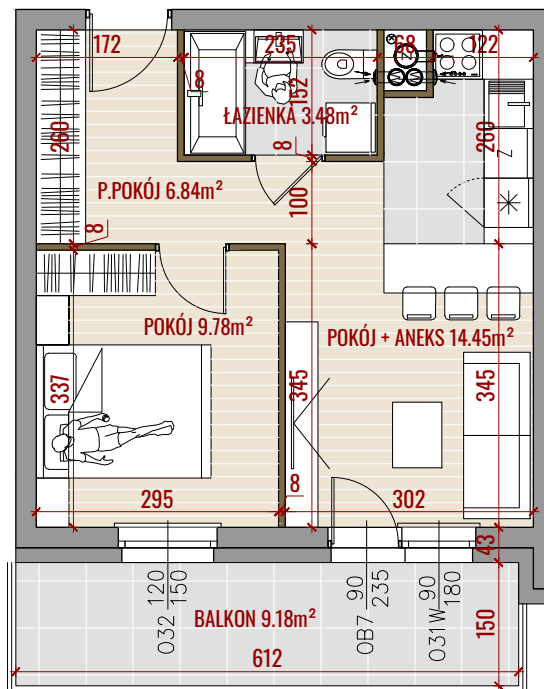

ZALESIE

CICHY ZAKĄTEK MIASTA

NR MIESZKANIA:	M8
POWIERZCHNIA:	34,55m ²
KONDYGNACJA:	II PIĘTRO
LICZBA POKOI:	2P+K
ORIENTACJA:	PN-WSCH

8

— ŚCIANY DZIAŁOWE

— ŚCIANY KONSTRUKCYJNE

- POWIERZCHNIE LICZONE ZGODNIE Z NORMĄ ISO-9836:2015