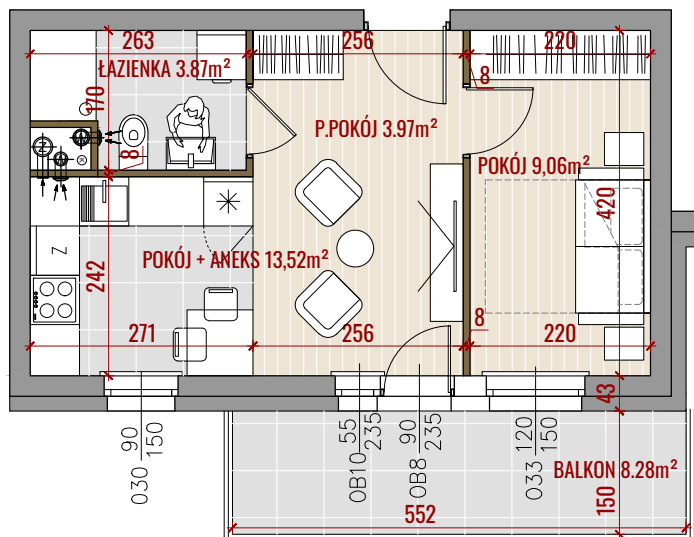

ZALESIE

CICHY ZAKĄTEK MIASTA

NR MIESZKANIA:	M81
POWIERZCHNIA:	30,42m ²
KONDYGNACJA:	I PIĘTRO
LICZBA POKOI:	1P+K
ORIENTACJA:	PN-WSCH

81

- ŚCIANY DZIAŁOWE
- ŚCIANY KONSTRUKCYJNE

- POWIERZCHNIE LICZONE ZGODNIE Z NORMĄ ISO-PN-9836:2015
- WYMIARY POMIESZCZEŃ NIE UWZGLĘDNIAJĄ GRUBOŚCI TYNKÓW