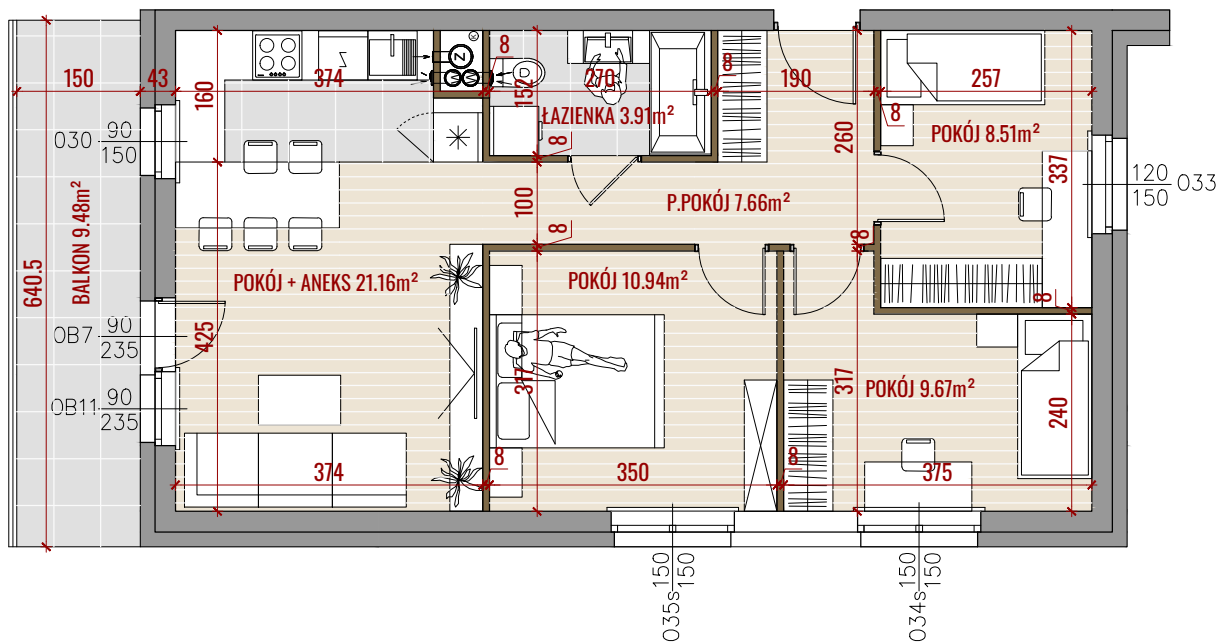

ZALESIE

CICHY ZAKĄTEK MIASTA

NR MIESZKANIA:	M82
POWIERZCHNIA:	61,85m ²
KONDYGNACJA:	II PIĘTRO
LICZBA POKOI:	4P+K
ORIENTACJA:	PN-ZACH, PN-WSCH, PD-WSCH

82

- ŚCIANY DZIAŁOWE
- ŚCIANY KONSTRUKCYJNE

- POWIERZCHNIE LICZONE ZGODNIE Z NORMĄ ISO-PN-9836:2015
- WYMIARY POMIESZCZEŃ NIE UWZGLĘDNIAJĄ GRUBOŚCI TYNKÓW