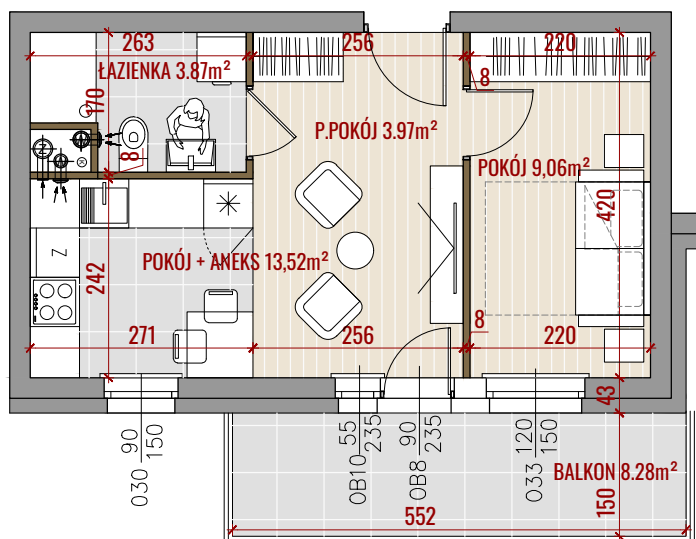

ZALESIE

CICHY ZAKĄTEK MIASTA

NR MIESZKANIA:	M87
POWIERZCHNIA:	30,42m ²
KONDYGNACJA:	II PIĘTRO
LICZBA POKOI:	1P+K
ORIENTACJA:	PN-WSCH

87

- ŚCIANY DZIAŁOWE
- ŚCIANY KONSTRUKCYJNE

- POWIERZCHNIE LICZONE ZGODNIE Z NORMĄ ISO-PN-9836:2015
- WYMIARY POMIESZCZEŃ NIE UWZGLĘDNIAJĄ GRUBOŚCI TYNKÓW