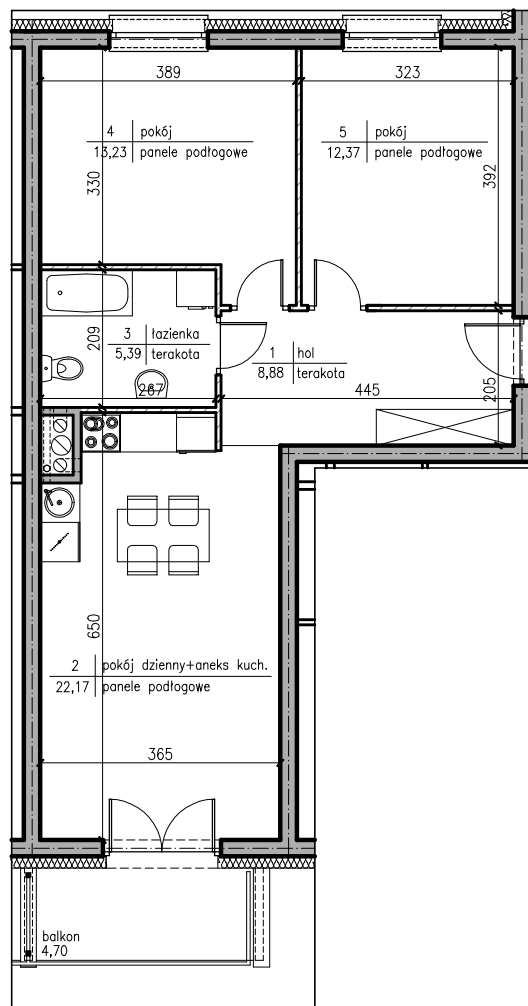

BIURO SPRZEDAŻY  
15-282 BIAŁYSTOK  
ul. Piękna 3  
tel. (85) 747-30-30

**ul. Lewandowskiego  
w Białymstoku**

**A**  
KLATKA

**4**  
PIĘTRO

**16**  
NR MIESZKANIA

**3**  
ILOŚĆ POKOI

**62,04m<sup>2</sup>**  
POWIERZCHNIA

### LEGENDA

	ŚCIANY KONSTRUKCYJNE
	ŚCIANY DZIAŁOWE

0 1 2 3 4 5 m