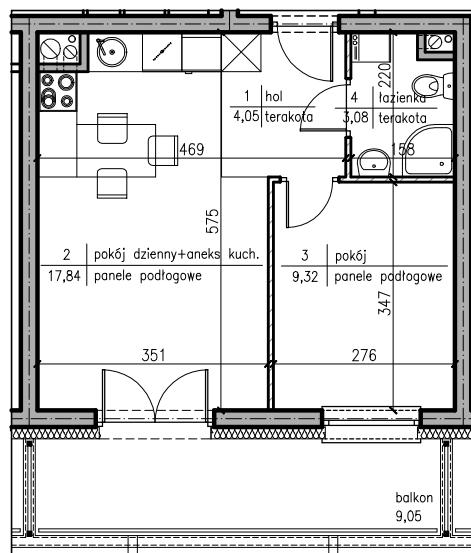

BIURO SPRZEDAŻY
15-282 BIAŁYSTOK
ul. Piękna 3
tel. (85) 747-30-30

**ul. Lewandowskiego
w Białymstoku**

B
KLATKA

1
PIĘTRO

22
NR MIESZKANIA

2
ILOŚĆ POKOI

34,29m²
POWIERZCHNIA

LEGENDA

	ŚCIANY KONSTRUKCYJNE
	ŚCIANY DZIAŁOWE

22

0 1 2 3 4 5 m