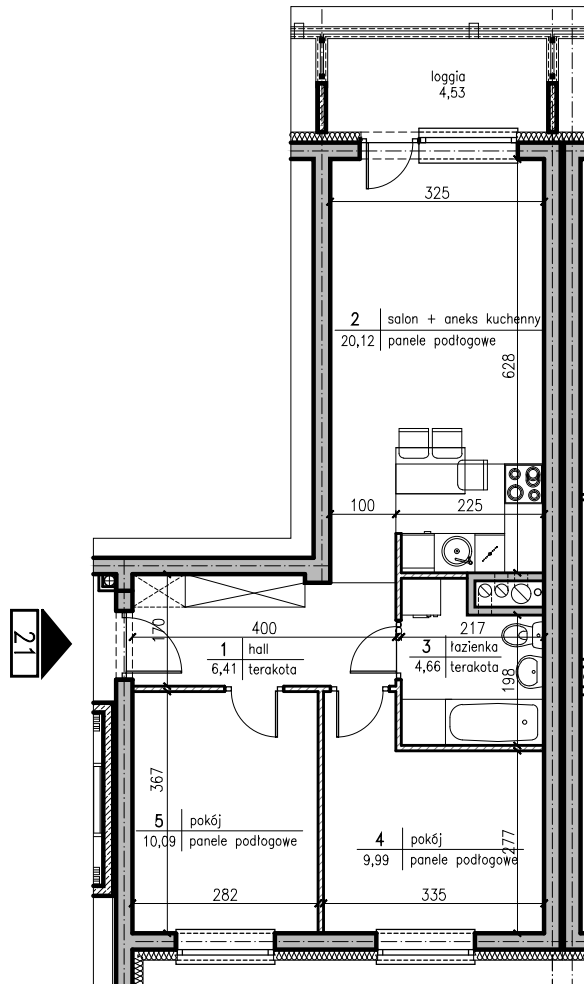

BIURO SPRZEDAŻY
15-282 BIAŁYSTOK
ul. Piękna 3
tel. (85) 747-30-30

REKREACYJNE OSIEDLE W ZIELENII

budynek 5

A
KLATKA

+6
PIĘTRO

21
NR MIESZKANIA

3
ILOŚĆ POKOI

51,27m²
POWIERZCHNIA

LEGENDA

	ŚCIANY KONSTRUKCYJNE
	ŚCIANY DZIAŁOWE

0 1 2 3 4 5 m