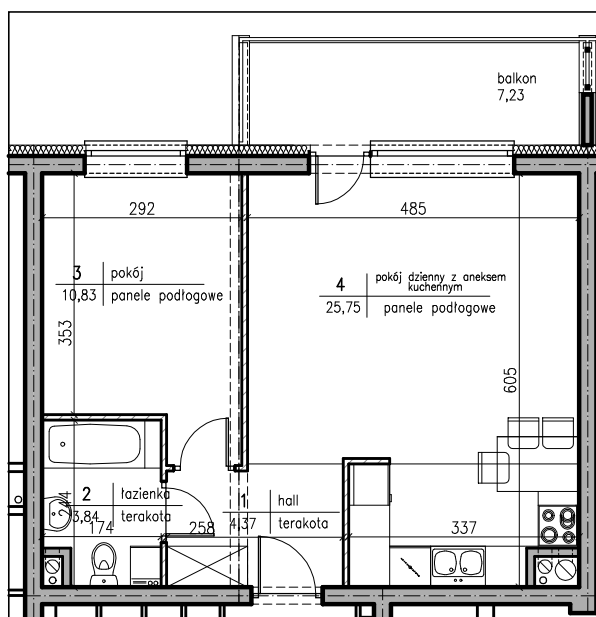

BIURO SPRZEDAŻY
15-282 BIAŁYSTOK
ul. Piękna 3
tel. (85) 747-30-30

DEVELOPER MIESZKAŃ
www.yp.com.pl

OSIEDLE REKREACYJNE

budynek 9

B
KLATKA

+3
PIĘTRO

37
NR MIESZKANIA

2
ILOŚĆ POKOI

44,79m²
POWIERZCHNIA

LEGENDA

	ŚCIANY KONSTRUKCYJNE
	ŚCIANY DZIAŁOWE

37